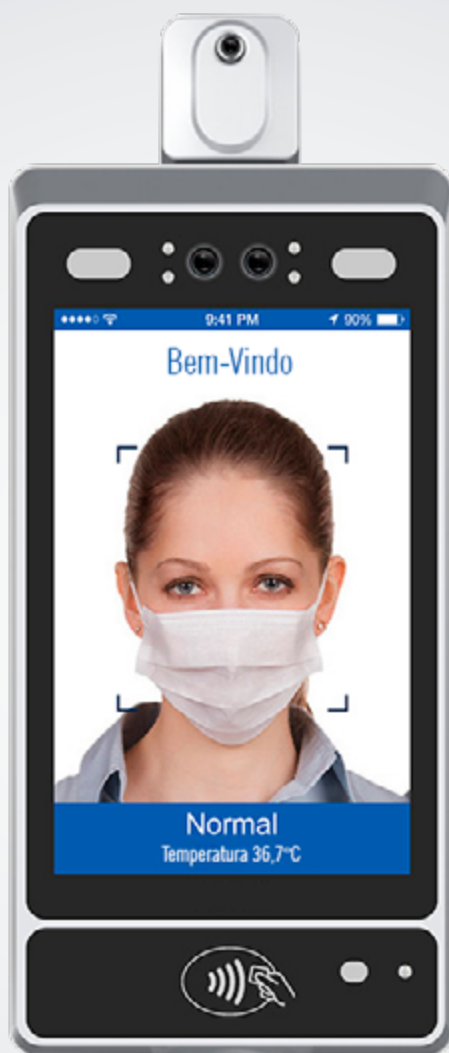

Controle de Acesso por Reconhecimento de Face

Acesso Facial TSI

Acesso Facial TSI

Detecção de temperatura e máscara, sem contato e reconhecimento facial para liberação de acesso e marcação de ponto.

CARACTERÍSTICAS:

- Medição de Temperatura por Infravermelho;
 - Precisão $\pm 0,3$ °C;
 - Distância de Medição: A partir de 0,5m.
- Detecção Facial;
- Taxa de reconhecimento > 99,5%.
- Tela Touch de 8 polegadas;
 - Exibe temperatura medida;
 - Aviso de uso de máscara;
 - Sinalização Sonora.
- Leitor de Cartão Mifare;
- Possibilidade de cadastramento por **FOTO**, não sendo necessário o usuário no local;
- Integrado com Software Suricato (a partir da versão 2.10.11).

ESPECIFICAÇÕES TÉCNICAS

ITENS	DESCRIÇÃO	ITENS	DESCRIÇÃO
Sistema Operacional	Android	Leitoras	Facial / Mifare / QR Code
Distância de Detecção	A partir de 0,5m	Slot SIM	Opcional
Capacidade	10.000 faces	Portas de Comunicação	Relé (saída), RJ45, Micro USB, Wiegand (saída) e RS485 (entrada / saída)
Detecção de Vivacidade	Sim	Interfaces de Comunicação	Ethernet / Wi-Fi / Bluetooth / LTE (opcional)
Iluminação	2 módulos LED Brancos	Alimentação	Fonte 100 - 240 Vac (12V / 2A), POE (opcional)
Processador	Dual-core 1,8 GHz + Quad-core 1,4 GHz	Suportes	Montagem em parede / Montagem em Equipamento de Acesso (opcionais)
Memória	4 GB / 16 GB	Consumo de Energia	24 W
Câmera	Lente Dupla (RGB + IR), 2 MP e 1,3 MP	Temperatura de Operação	-5 °C a 45 °C
Medição de Temperatura Corporal	Precisão $\pm 0,3$ °C, Distância Recomendada de Medição de 50 a 70 cm	Dimensões do Produto	30 x 135 x 272 (mm)
Tamanho da Tela	Touch 8"	Peso	2,1 kg
Áudio	Alto-Falante Áudio Digital		