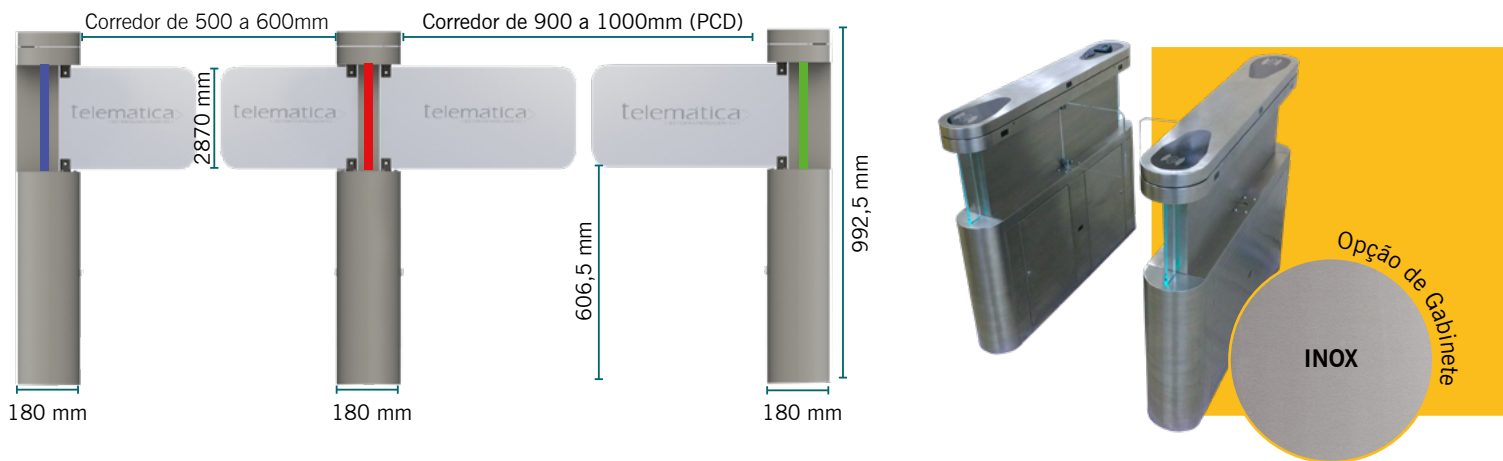

A Linha de Catracas SW TSI é uma linha de bloqueios sofisticados, modernos e eficientes para realizar o controle de acesso em locais como:

CARACTERÍSTICAS GERAIS

- Compatível com as principais leitoras:
  - Smart Card
  - Proximidade
  - Biometria Facial
  - Biometria TSI
  - QR Code
  - Barras
- Utilização com fluxo unidirecional, bidirecional e livre* com possibilidade de bloqueio de uma única aba ou aba dupla;
- Tempo de abertura e fechamento de 1s;
- Função antiesmagamento;
- Sensores para controle de fluxo com abas rotativas;
- Alarme de tentativa de burla e carona;
- Interface para integração com central de alarmes de incêndio;
- Gabinete em aço inox ou aço carbono pintado;
- Design compacto;
- Abas em acrílico ou policarbonato com possibilidade de customização da logotipo da empresa ou material (opcional);
- Motor de baixo consumo, com velocidade programável, acelerando e desacelerando a abertura e fechamento das abas;
- Orientação através de pictogramas luminosos;
- Aviso sonoro para acesso Permitido e Negado;
- Configurações de corredores PCD de acordo com o projeto;
- Alimentação elétrica bivolt (110V e 220V);
- Homologado com a Plataforma de Gestão Suricato.

CATRACA SW CLASSIC TSI