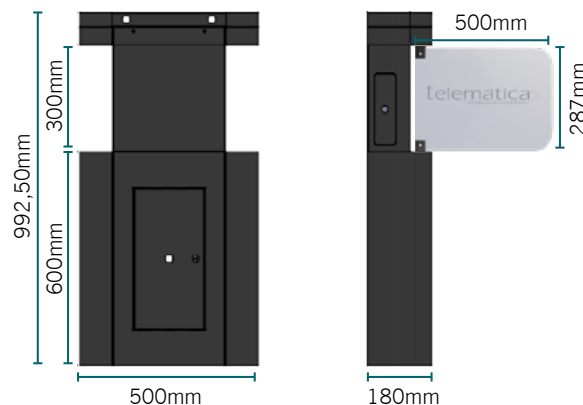

CATRACA SW CLASSIC TSI

CATRACA SW FLUXO LIVRE TSI

* catraca SW TSI com opção de fluxo livre

CATRACA SW COMPACT TSI.....

Especificações Técnicas

Item	Descrição	SW Classic TSI	SW Compact TSI	SW Fluxo Livre TSI	
Dimensões	Altura X Largura X Profundidade (mm)	992,5x 180 x 1200	992,5 X 180 X 500	992,5x 180 x 1600	
Peso aproximado	Peso (kg)	70kg	40kg	90kg	
Memória	Armazenamento	8GB	8GB	8GB	
Sistema de proteção contra queda de energia	No Break integrado ao equipamento	Opcional	Opcional	Opcional	
	Autonomia em caso de queda de energia	4h	4h	4h	
Interfaces de comunicação	Ethernet 10/100 Mbps	Sim	Sim	Sim	
Tipos de leitoras	Smart Card Mifare (Contactless)	Sim	Sim	Sim	
	Proximidade (ABA e Wiegand)	Sim	Sim	Sim	
	Biometria Facial (opcional)	Sim	Sim	Sim	
	QR Code (opcional)	Sim	Sim	Sim	
	Biometria	Impressão Digital	Sim	Sim	Sim
		Resolução	500 dpi	500 dpi	500 dpi
		Tipo de Consulta	1:1 e 1:N	1:1 e 1:N	1:1 e 1:N
FRR (Taxa de falsa rejeição)		0,001%	0,001%	0,001%	
FAR (Taxa de falso aceite)		0,00001%	0,00001%	0,00001%	
	Quantidade de usuários *	5000	5000	5000	
Cofre coletor	Cofre coletor para coleta de crachás	Opcional	Opcional	Opcional	
Indicadores luminosos	Pictograma RGB	Sim	Sim	Sim	
Indicador sonoro	Aúdio	Sim	Sim	Sim	
Modo de funcionamento	On-Line	Sim	Sim	Sim	
	Off-Line	Sim	Sim	Sim	
Alimentação	Tensão de alimentação	90 a 240 Vca	90 a 240 Vca	90 a 240 Vca	
Gabinete		Aço inox	Aço inox / Aço carbono pintado	Aço inox	

* 1 pessoa e 2 templates

CONHEÇA NOSSOS PRODUTOS!

Registro Eletrônico de Ponto
Portaria 1510 - Homologado INMETRO

Controlador
de acesso

Suporte Respiratório
Automatizado

Codin Mobile

Totem Touch

Detector de metais