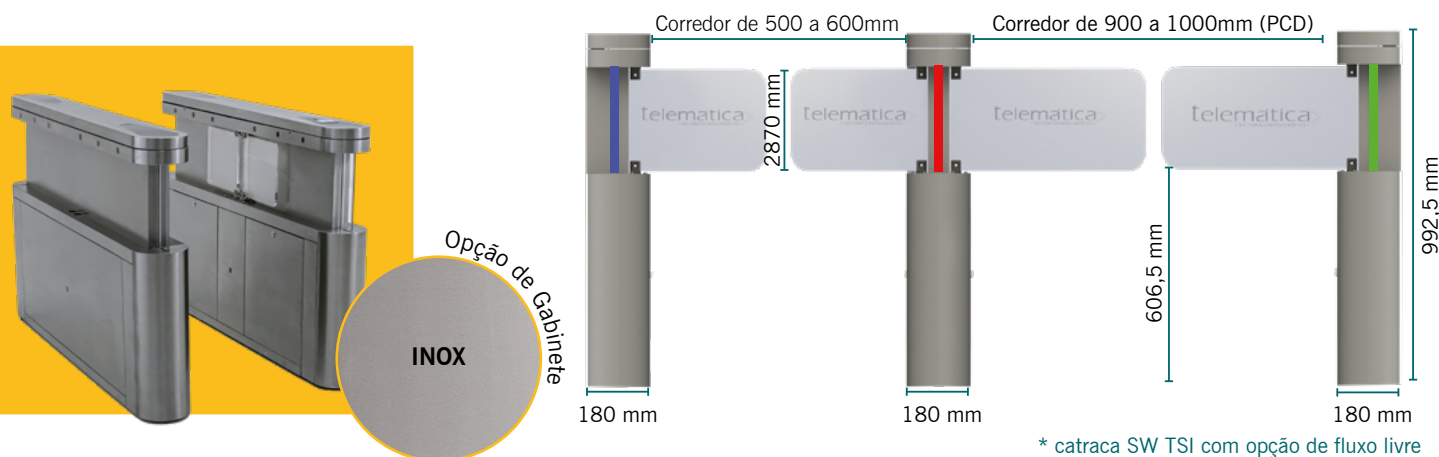

CATRACA SW FLUXO LIVRE TSI

* catraca SW TSI com opção de fluxo livre